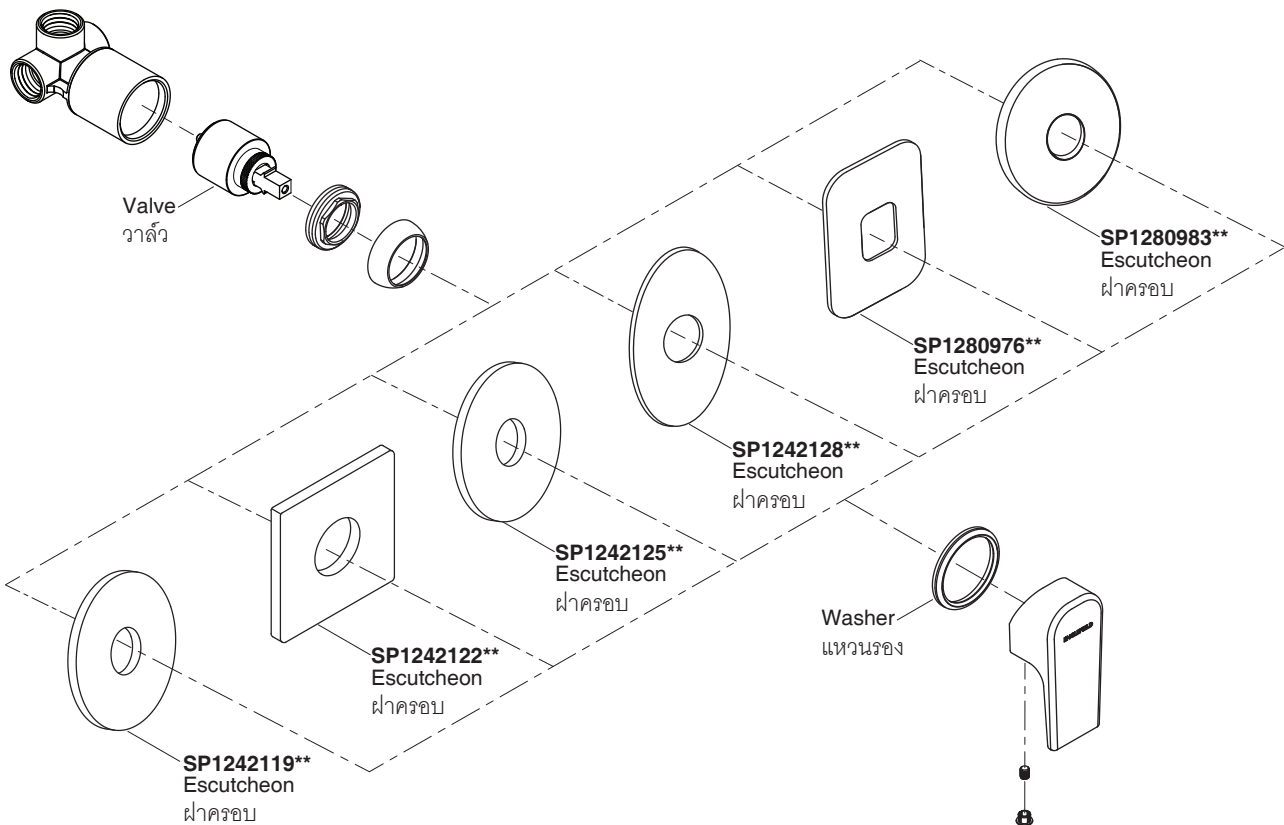

SINGLE LEVER RECESSED SHOWER VALVE MIXER

วาล์วผสมเปิด-ปิดน้ำแบบก้านโยก ชนิดฝังผนัง

Trusted in New Zealand Since 1982

SERVICE PARTS

Model รุ่น	Product Name ชื่อผลิตภัณฑ์	Valve วาล์ว	Washer แหวนรอง	Escutcheon ฝาครอบ
K-7699X-4-**	TOZZO/ทอสโซ่	SP1205785	SP1242097	SP1242122**
K-15714X-4-**	DELANO/เดลลาโน	SP1074348	SP1242098	SP1242119**
K-15719X-4-**	CARMELLO/คาเมลโล	SP1074348	SP1242098	SP1242119**
K-15744X-4-**	MIRAGE/มิราจ	SP1214765	SP1242101	SP1242128**
K-76897X-4-**	ANZIO/แอนซีโอ	SP1279918	SP1280975	SP1280976**
K-76956X-4-**	ARICIA/อริเชีย	SP1279918	SP1280984	SP1280983**
K-98082X-4-**	OZIA/โอเวีย	SP1221662	SP1242097	SP1242125**
K-98089X-4-**	POSH/พอริช	SP1221662	SP1242097	SP1242122**

**Finish/color code must be specified when ordering.

**ระบุรหัสสี/สีเคลือบผิว/สีในการสั่งซื้อผลิตภัณฑ์